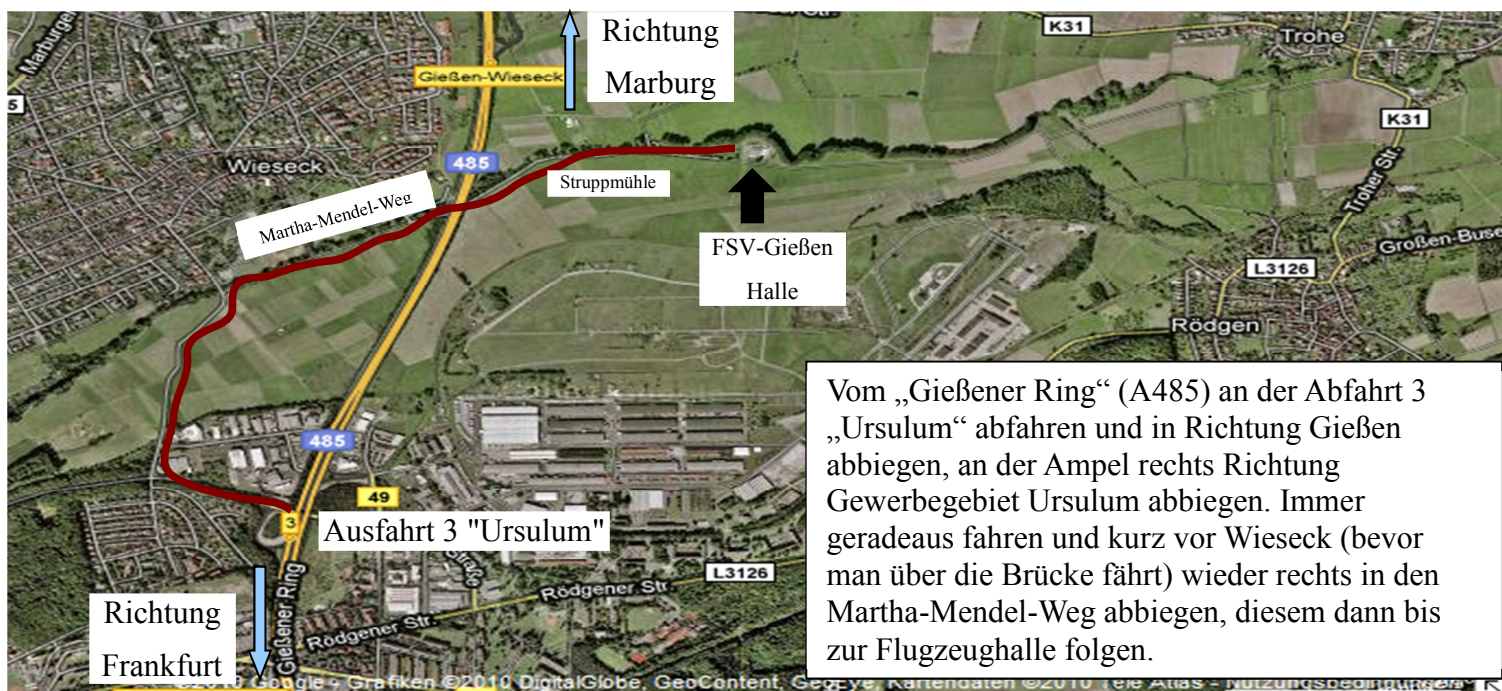

Übernachtungsmöglichkeiten sind vorhanden!
Schlafsack und Isomatte nicht vergessen.

Die Wegbeschreibung findet ihr unter www.fsv-giessen.de oder auf der Rückseite!

Ansprechpartner:

Mirco Ranft (Jugendleiter)

015258120753

mirco.ranft@fsv-giessen.de

Patrick Ranft

016093115512

patrick.ranft@gmx.de

Vom „Gießener Ring“ (A485) an der Abfahrt 3 „Ursulum“ abfahren und in Richtung Gießen abbiegen, an der Ampel rechts Richtung Gewerbegebiet Ursulum abbiegen. Immer geradeaus fahren und kurz vor Wieseck (bevor man über die Brücke fährt) wieder rechts in den Martha-Mendel-Weg abbiegen, diesem dann bis zur Flugzughalle folgen.